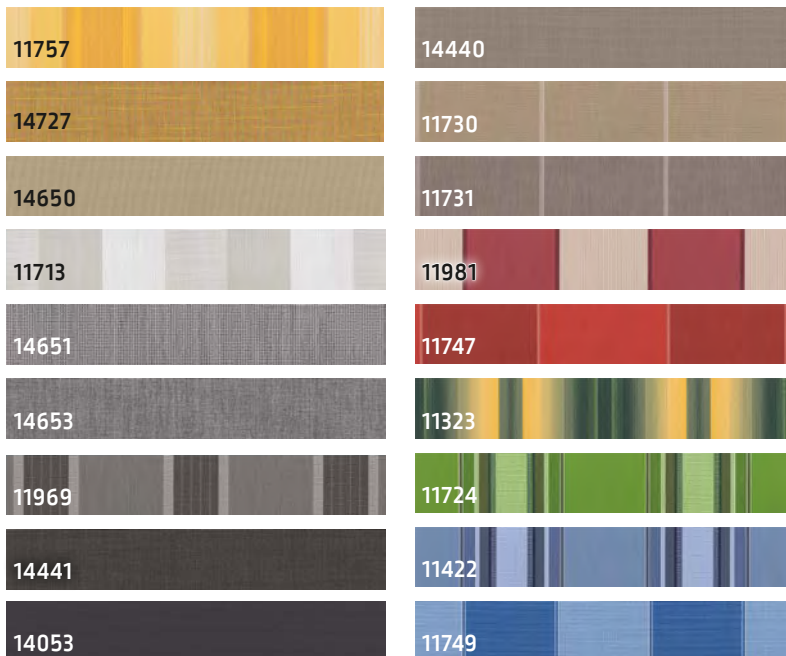

Dessin- und Farbauswahl

RAL 9016 (Verkehrsweiß)
Pulverbeschichtung
mit seidenglänzend glatter Oberfläche

Strukturlack SL 94
Pulverbeschichtung,
Metallic-Feinstruktur matt
(ähnlich DB 703 Feinstruktur)

Silber natur
E6/EV1 Eloxal,
Detailelemente pulver-beschichtet
RAL 9006